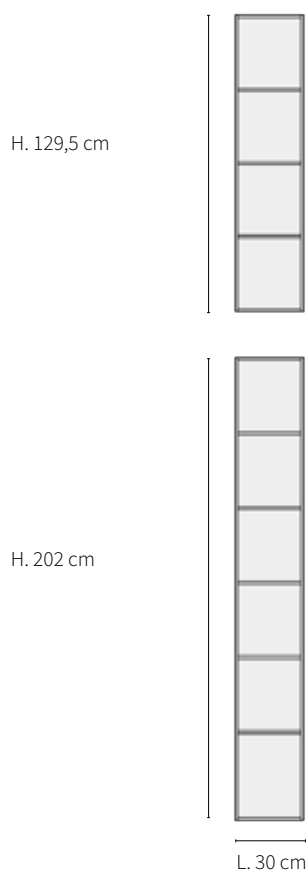

zecchinon

Via Castello 133 - 31020 Sernaglia della Battaglia (TV), ITALIA
TEL. +39.0438.860341
www.zecchinoncucine.it

VANI A GIORNO Sp.1,2 cm

DIMENSIONI

Dimensions / Dimensions / Dimensionen

BASI - PROFONDITÀ 34,5 cm

Éléments bas - Profondeur 34,5 cm / Base units - Depth 34,5 cm / Unterschränke - Tiefe 34,5 cm

COLONNE - PROFONDITÀ 34,5 cm

Colonnes - Profondeur 34,5 cm / Tall units - Depth 34,5 cm / Hochschränke - Tiefe 34,5 cm

VANI A GIORNO Sp.1,2 cm

DIMENSIONI

Dimensions / Dimensions / Dimensionen

PENSILI - PROFONDITÀ 32 cm

Éléments hauts - Profondeur 32 cm / Wall units - Depth 32 cm / Hängeschrank - Tiefe 32 cm

VANI A GIORNO Sp.1,2 cm

DIMENSIONI

Dimensions / Dimensions / Dimensionen

PENSILI - PROFONDITÀ 15 cm

Éléments hauts - Profondeur 15 cm / Wall units - Depth 15 cm / Hängeschrank - Tiefe 15 cm

FINITURE

FINITIONS / FINISHES / ENDBEARBEITUNG