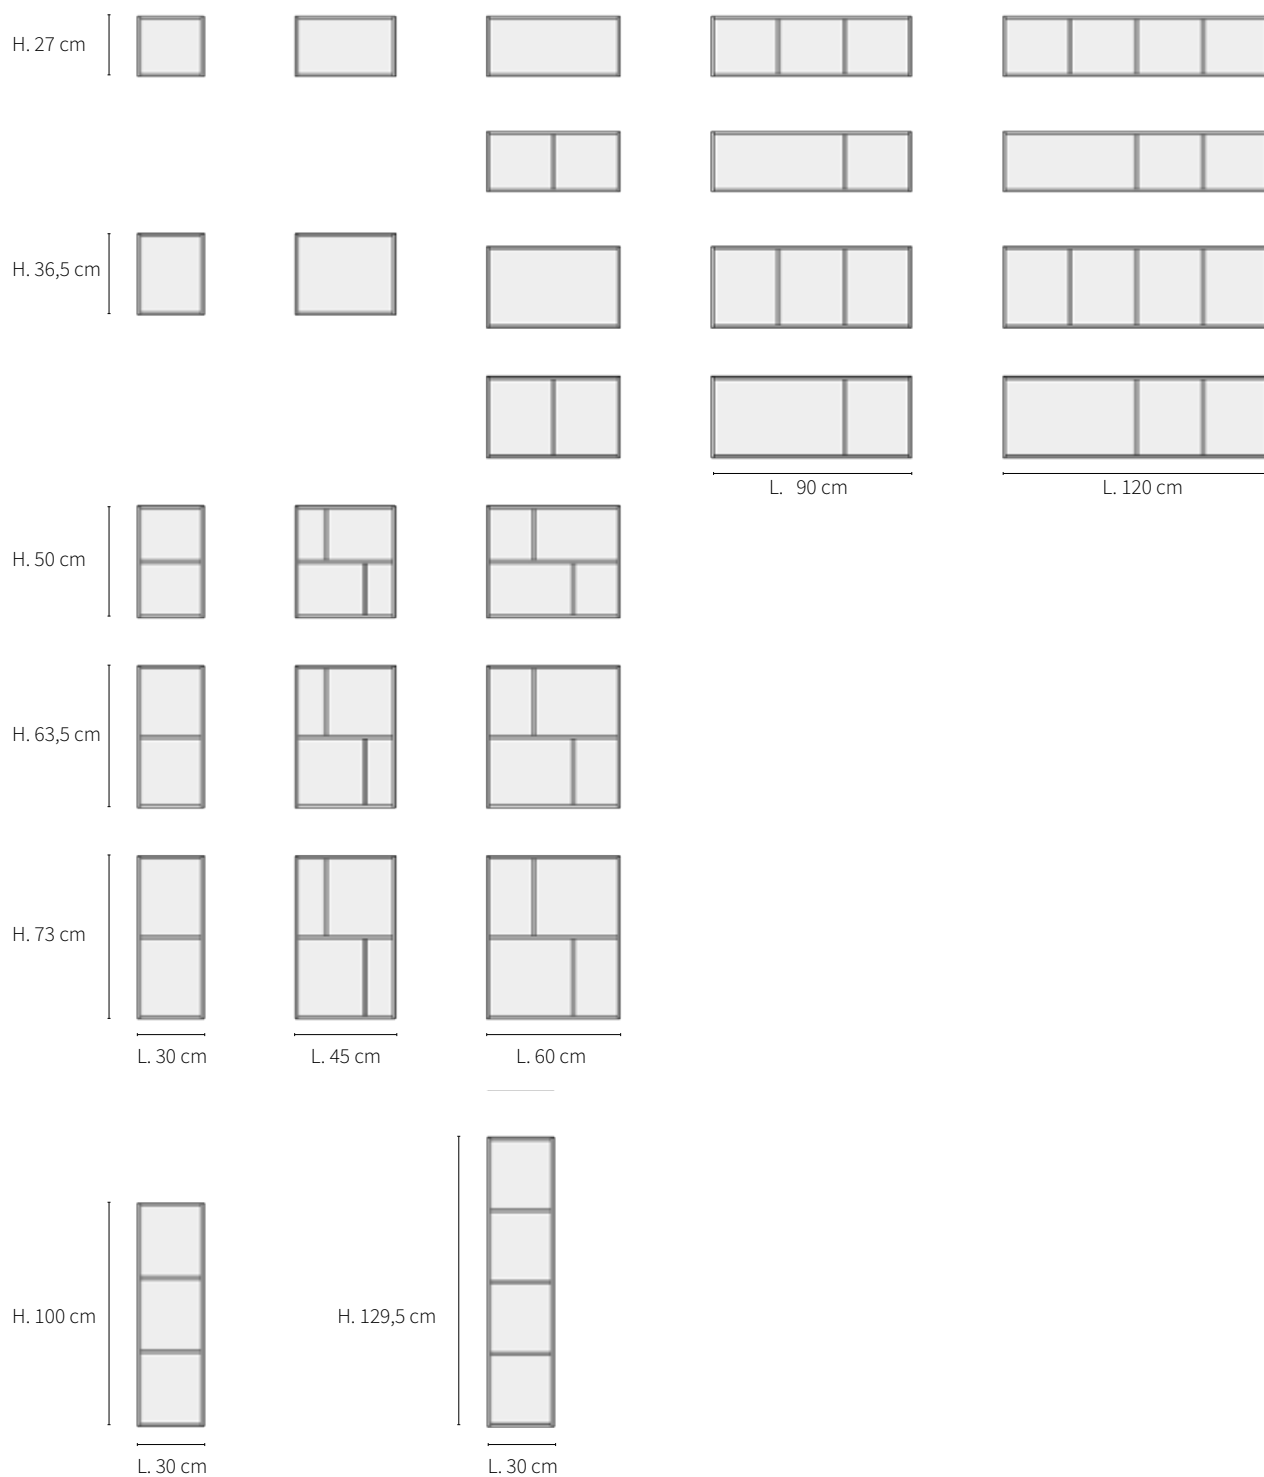

Die VANI A GIORNO sind vielseitig und können durch ihre verschiedenen Größen und Zusammenstellungen auf verschiedene Arten verwendet werden. Sie können zwischen den Hängeschränken, unter den Hängeschränken, zwischen den Basen und zwischen den Säulen positioniert werden...und dienen fast jedem Bereich der Küche.

Éléments bas - Profondeur 34,5 cm / Base units - Depth 34,5 cm / Unterschränke - Tiefe 34,5 cm

COLONNE - PROFONDITÀ 34,5 cm

Colonnes - Profondeur 34,5 cm / Tall units - Depth 34,5 cm / Hochschränke - Tiefe 34,5 cm

VANI A GIORNO Sp.1,2 cm

DIMENSIONI

Dimensions / Dimensions / Dimensionen

PENSILI - PROFONDITÀ 32 cm

Éléments hauts - Profondeur 32 cm / Wall units - Depth 32 cm / Hängeschrank - Tiefe 32 cm

VANI A GIORNO Sp.1,2 cm