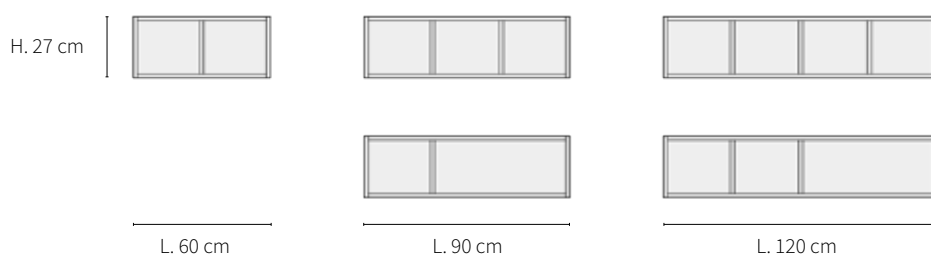

VANI A GIORNO Sp.1,2 cm

DIMENSIONI

Dimensions / Dimensions / Dimensionen

PENSILI - PROFONDITÀ 32 cm

Éléments hauts - Profondeur 32 cm / Wall units - Depth 32 cm / Hängeschrank - Tiefe 32 cm

VANI A GIORNO Sp.1,2 cm

DIMENSIONI

Dimensions / Dimensions / Dimensionen

PENSILI - PROFONDITÀ 15 cm

Éléments hauts - Profondeur 15 cm / Wall units - Depth 15 cm / Hängeschrank - Tiefe 15 cm

FINITURE

FINITIONS / FINISHES / ENDBEARBEITUNG