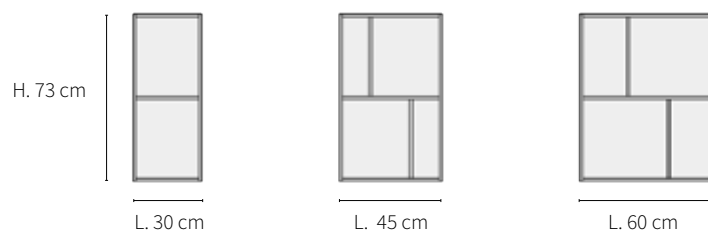

zecchinon

Via Castello 133 - 31020 Sernaglia della Battaglia (TV), ITALIA
TEL. +39.0438.860341
www.zecchinoncucine.it

VANI A GIORNO Sp.1,2 cm

DIMENSIONI

Dimensions / Dimensions / Dimensionen

BASI - PROFONDITÀ 34,5 cm

Éléments bas - Profondeur 34,5 cm / Base units - Depth 34,5 cm / Unterschränke - Tiefe 34,5 cm

COLONNE - PROFONDITÀ 34,5 cm

Colonnes - Profondeur 34,5 cm / Tall units - Depth 34,5 cm / Hochschränke - Tiefe 34,5 cm

VANI A GIORNO Sp.1,2 cm

DIMENSIONI

Dimensions / Dimensions / Dimensionen

PENSILI - PROFONDITÀ 32 cm

Éléments hauts - Profondeur 32 cm / Wall units - Depth 32 cm / Hängeschrank - Tiefe 32 cm

VANI A GIORNO Sp.1,2 cm

DIMENSIONI

Dimensions / Dimensions / Dimensionen

PENSILI - PROFONDITÀ 15 cm

Éléments hauts - Profondeur 15 cm / Wall units - Depth 15 cm / Hängeschrank - Tiefe 15 cm

FINITURE

FINITIONS / FINISHES / ENDBEARBEITUNG